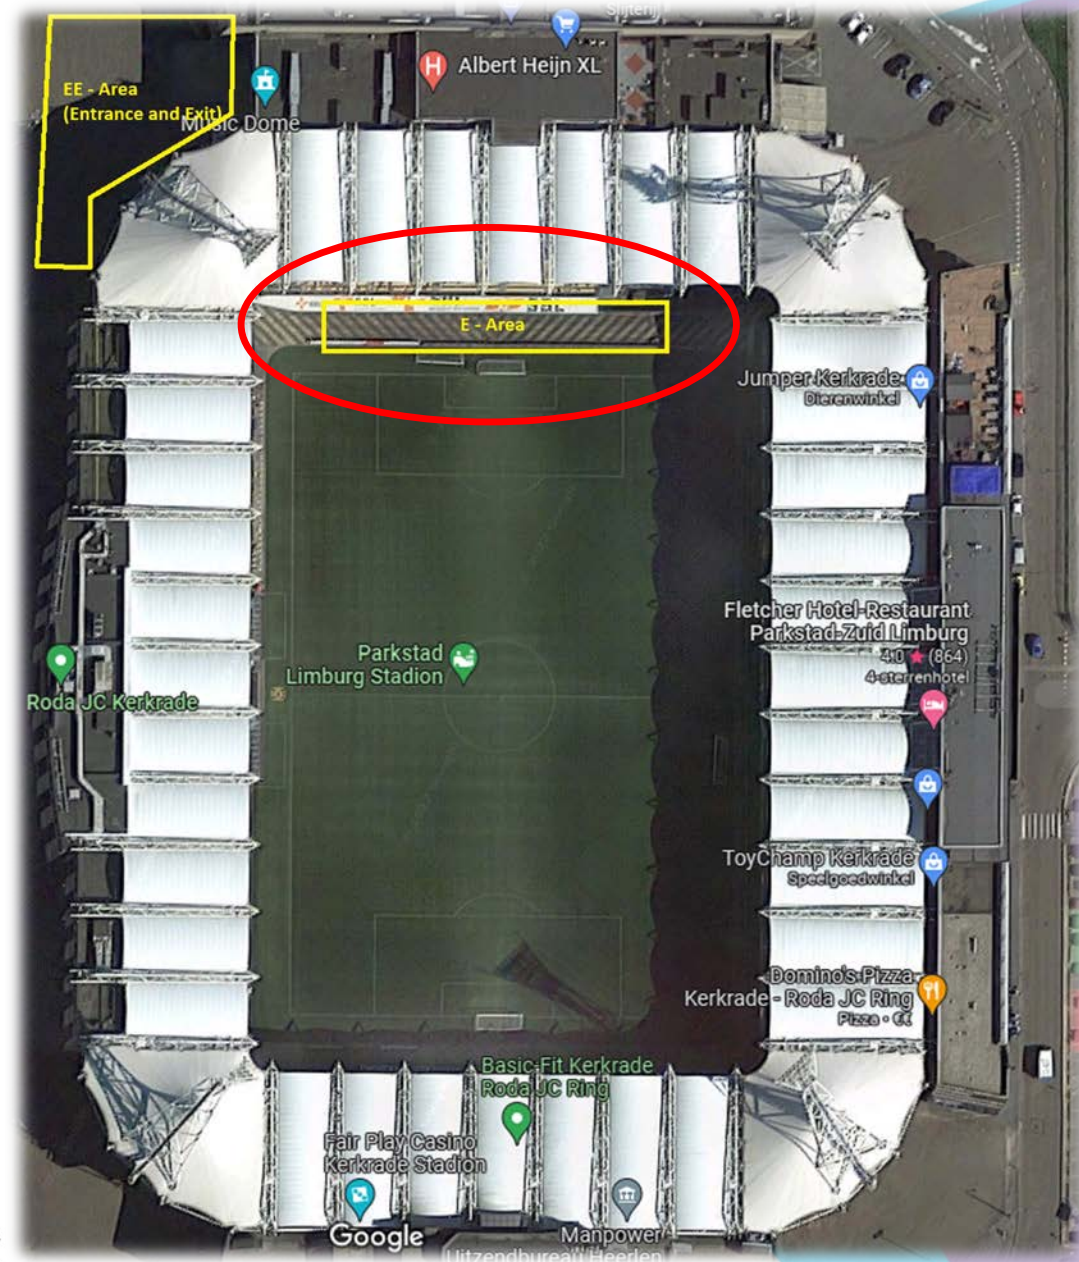

Intervaltime

- Start vanaf het teken van de WMC official dat je het veld mag betreden
- Eindigt als het laatste lid van het veld is en/of of instrument/decor buiten het wedstrijdvlak (aangegeven door de WMC official)
- Korps zal klaarstaan in de E Area
- Vanuit E-Area het veld op

wmc
kerkrade